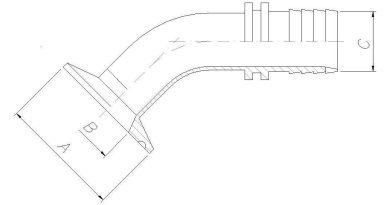

STAINLESS STEEL FITTINGS INOX 316L

TRI-CLAMP			
A (mm)	B (mm)	C (mm)	PART NR.
25	6,0	6	021276060625
34	8,0	8	021276080834
50	8,0	8	021276080850
25	10,0	10	021276101025
34	10,0	10	021276101034
50	10,0	10	021276101050
25	10,0	13	021276101325
34	10,0	13	021276101334
25	13,0	13	021276131325
34	13,0	13	021276131334
50	13,0	13	021276131350
25	16,0	16	021276161625
34	16,0	16	021276161634
50	16,0	16	021276161650
25	16,0	20	021276162025
50	16,0	20	021276162050
34	18,0	18	021276181834
50	18,0	18	021276181850
34	20,0	20	021276202034
50	20,0	20	021276202034
50	22,5	18	021276221850
50	22,5	20	021276222050
50	22,5	25	021276222550
64	22,5	25	021276222564
50	29,0	32	021276293250
64	32,0	32	021276323264
50	35,5	20	021276352050
50	35,5	25	021276352550
50	35,5	38	021276353850
64	35,5	38	021276353864
64	38,0	38	021276383864
64	48,5	50	021276485064
77	60,3	63	021276606377
91	72,9	76	021276737691
119	101,0	102	021276101119

CLAMP

CLAMP 90°

CLAMP 45°

For other sizes do not hesitate in contact us.