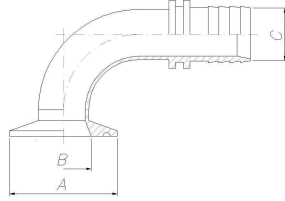

STAINLESS STEEL FITTINGS INOX 316L

TRI-CLAMP			
A (mm)	B (mm)	C (mm)	PART NR.
25	6,0	6	021276060625
34	8,0	8	021276080834
50	8,0	8	021276080850
25	10,0	10	021276101025
34	10,0	10	021276101034
50	10,0	10	021276101050
25	10,0	13	021276101325
34	10,0	13	021276101334
25	13,0	13	021276131325
34	13,0	13	021276131334
50	13,0	13	021276131350
25	16,0	16	021276161625
34	16,0	16	021276161634
50	16,0	16	021276161650
25	16,0	20	021276162025
50	16,0	20	021276162050
34	18,0	18	021276181834
50	18,0	18	021276181850
34	20,0	20	021276202034
50	20,0	20	021276202034
50	22,5	18	021276221850
50	22,5	20	021276222050
50	22,5	25	021276222550
64	22,5	25	021276222564
50	29,0	32	021276293250
64	32,0	32	021276323264
50	35,5	20	021276352050
50	35,5	25	021276352550
50	35,5	38	021276353850
64	35,5	38	021276353864
64	38,0	38	021276383864
64	48,5	50	021276485064
77	60,3	63	021276606377
91	72,9	76	021276737691
119	101,0	102	021276101119

CLAMP

CLAMP 90°

CLAMP 45°

For other sizes do not hesitate in contact us.