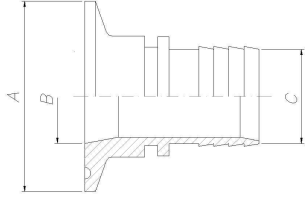

STAINLESS STEEL FITTINGS INOX 316L

TRI-CLAMP			
A (mm)	B (mm)	C (mm)	PART NR.
25	6,0	6	021276060625
34	8,0	8	021276080834
50	8,0	8	021276080850
25	10,0	10	021276101025
34	10,0	10	021276101034
50	10,0	10	021276101050
25	10,0	13	021276101325
34	10,0	13	021276101334
25	13,0	13	021276131325
34	13,0	13	021276131334
50	13,0	13	021276131350
25	16,0	16	021276161625
34	16,0	16	021276161634
50	16,0	16	021276161650
25	16,0	20	021276162025
50	16,0	20	021276162050
34	18,0	18	021276181834
50	18,0	18	021276181850
34	20,0	20	021276202034
50	20,0	20	021276202034
50	22,5	18	021276221850
50	22,5	20	021276222050
50	22,5	25	021276222550
64	22,5	25	021276222564
50	29,0	32	021276293250
64	32,0	32	021276323264
50	35,5	20	021276352050
50	35,5	25	021276352550
50	35,5	38	021276353850
64	35,5	38	021276353864
64	38,0	38	021276383864
64	48,5	50	021276485064
77	60,3	63	021276606377
91	72,9	76	021276737691
119	101,0	102	021276101119

CLAMP

CLAMP 90°

CLAMP 45°

For other sizes do not hesitate in contact us.