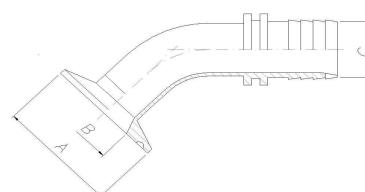

CONEXIONES DE ACERO INOX 316L

TRI-CLAMP			
A (mm)	B (mm)	C (mm)	REFERENCIA
25	6,0	6	021276060625
34	8,0	8	021276080834
50	8,0	8	021276080850
25	10,0	10	021276101025
34	10,0	10	021276101034
50	10,0	10	021276101050
25	10,0	13	021276101325
34	10,0	13	021276101334
25	13,0	13	021276131325
34	13,0	13	021276131334
50	13,0	13	021276131350
25	16,0	16	021276161625
34	16,0	16	021276161634
50	16,0	16	021276161650
25	16,0	20	021276162025
50	16,0	20	021276162050
34	18,0	18	021276181834
50	18,0	18	021276181850
34	20,0	20	021276202034
50	20,0	20	021276202034
50	22,5	18	021276221850
50	22,5	20	021276222050
50	22,5	25	021276222550
64	22,5	25	021276222564
50	29,0	32	021276293250
64	32,0	32	021276323264
50	35,5	20	021276352050
50	35,5	25	021276352550
50	35,5	38	021276353850
64	35,5	38	021276353864
64	38,0	38	021276383864
64	48,5	50	021276485064
77	60,3	63	021276606377
91	72,9	76	021276737691
119	101,0	102	021276101119

CLAMP

CLAMP 90°

CLAMP 45°

NOTA: Si necesitan otras medidas no duden en consultarnos