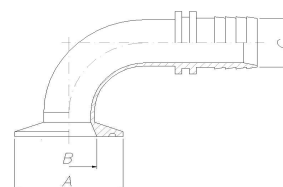

CONEXIONES DE ACERO INOX 316L

TRI-CLAMP			
A (mm)	B (mm)	C (mm)	REFERENCIA
25	6,0	6	021276060625
34	8,0	8	021276080834
50	8,0	8	021276080850
25	10,0	10	021276101025
34	10,0	10	021276101034
50	10,0	10	021276101050
25	10,0	13	021276101325
34	10,0	13	021276101334
25	13,0	13	021276131325
34	13,0	13	021276131334
50	13,0	13	021276131350
25	16,0	16	021276161625
34	16,0	16	021276161634
50	16,0	16	021276161650
25	16,0	20	021276162025
50	16,0	20	021276162050
34	18,0	18	021276181834
50	18,0	18	021276181850
34	20,0	20	021276202034
50	20,0	20	021276202034
50	22,5	18	021276221850
50	22,5	20	021276222050
50	22,5	25	021276222550
64	22,5	25	021276222564
50	29,0	32	021276293250
64	32,0	32	021276323264
50	35,5	20	021276352050
50	35,5	25	021276352550
50	35,5	38	021276353850
64	35,5	38	021276353864
64	38,0	38	021276383864
64	48,5	50	021276485064
77	60,3	63	021276606377
91	72,9	76	021276737691
119	101,0	102	021276101119

CLAMP

CLAMP 90°

CLAMP 45°

NOTA: Si necesitan otras medidas no duden en consultarnos