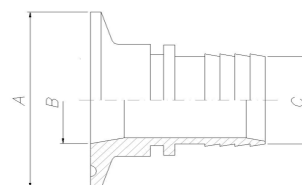

CONEXIONES DE ACERO INOX 316L

TRI-CLAMP			
A (mm)	B (mm)	C (mm)	REFERENCIA
25	6,0	6	021276060625
34	8,0	8	021276080834
50	8,0	8	021276080850
25	10,0	10	021276101025
34	10,0	10	021276101034
50	10,0	10	021276101050
25	10,0	13	021276101325
34	10,0	13	021276101334
25	13,0	13	021276131325
34	13,0	13	021276131334
50	13,0	13	021276131350
25	16,0	16	021276161625
34	16,0	16	021276161634
50	16,0	16	021276161650
25	16,0	20	021276162025
50	16,0	20	021276162050
34	18,0	18	021276181834
50	18,0	18	021276181850
34	20,0	20	021276202034
50	20,0	20	021276202034
50	22,5	18	021276221850
50	22,5	20	021276222050
50	22,5	25	021276222550
64	22,5	25	021276222564
50	29,0	32	021276293250
64	32,0	32	021276323264
50	35,5	20	021276352050
50	35,5	25	021276352550
50	35,5	38	021276353850
64	35,5	38	021276353864
64	38,0	38	021276383864
64	48,5	50	021276485064
77	60,3	63	021276606377
91	72,9	76	021276737691
119	101,0	102	021276101119

CLAMP

CLAMP 90°

CLAMP 45°

NOTA: Si necesitan otras medidas no duden en consultarnos