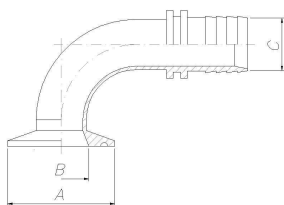

**STAINLESS STEEL FITTINGS INOX 316L**

TRI-CLAMP IMPERIAL						
DN	A		B	C		PART NR.
(inch)	(mm)	(inch)	(mm)	(mm)	(inch)	
1/2	25	1	9.5	6.35	1/4	021277100625
3/4	25	1	15.8	6.35	1/4	021277160625
1/2	25	1	9.5	9.52	3/8	021277101025
3/4	25	1	15.8	9.52	3/8	021277161025
1/2	25	1	9.5	12.7	1/2	011277101325
3/4	25	1	15.8	12.7	1/2	021277161325
1/2	25	1	9.5	19.05	3/4	021277101925
3/4	25	1	15.8	19.05	3/4	021277161925
1	50	2	22.1	6.35	1/4	021277220650
1 1/2	50	2	34.8	6.35	1/4	021277350650
1	50	2	22.1	9.52	3/8	021277221050
1 1/2	50	2	34.8	9.52	3/8	021277351050
1	50	2	22.1	12.7	1/2	021277221250
1 1/2	50	2	34.8	12.7	1/2	021277351250
1	50	2	22.1	19.05	3/4	021277221950
1 1/2	50	2	34.8	19.05	3/4	021277351950
1	50	2	22.1	25.4	1	021277222550
1 1/2	50	2	34.8	25.4	1	021277352550
2	64	2 1/2	47.5	25.4	1	021277482564
1 1/2	50	2	34.8	38.1	1 1/2	021277353850
2	64	2 1/2	47.5	38.1	1 1/2	021277483864
2	64	2 1/2	47.5	50.8	2	021277485064
2 1/2	77	3	60.2	50.8	2	021277605077
2 1/2	77	3	60.2	63.5	2 1/2	021277606377
3	91	3 9/16	72.9	63.5	2	021277736391
3	91	3 9/16	72.9	76.2	3	021277737691
4	119	4 11/16	97.4	101.6	4	021277102119

**CLAMP**

**CLAMP 90°**

**CLAMP 45°**

**For other sizes do not hesitate in contact us.**