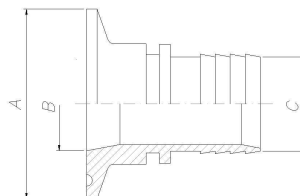

**STAINLESS STEEL FITTINGS INOX 316L**

TRI-CLAMP IMPERIAL						
DN	A		B	C		PART NR.
(inch)	(mm)	(inch)	(mm)	(mm)	(inch)	
1/2	25	1	9.5	6.35	1/4	021277100625
3/4	25	1	15.8	6.35	1/4	021277160625
1/2	25	1	9.5	9.52	3/8	021277101025
3/4	25	1	15.8	9.52	3/8	021277161025
1/2	25	1	9.5	12.7	1/2	011277101325
3/4	25	1	15.8	12.7	1/2	021277161325
1/2	25	1	9.5	19.05	3/4	021277101925
3/4	25	1	15.8	19.05	3/4	021277161925
1	50	2	22.1	6.35	1/4	021277220650
1 1/2	50	2	34.8	6.35	1/4	021277350650
1	50	2	22.1	9.52	3/8	021277221050
1 1/2	50	2	34.8	9.52	3/8	021277351050
1	50	2	22.1	12.7	1/2	021277221250
1 1/2	50	2	34.8	12.7	1/2	021277351250
1	50	2	22.1	19.05	3/4	021277221950
1 1/2	50	2	34.8	19.05	3/4	021277351950
1	50	2	22.1	25.4	1	021277222550
1 1/2	50	2	34.8	25.4	1	021277352550
2	64	2 1/2	47.5	25.4	1	021277482564
1 1/2	50	2	34.8	38.1	1 1/2	021277353850
2	64	2 1/2	47.5	38.1	1 1/2	021277483864
2	64	2 1/2	47.5	50.8	2	021277485064
2 1/2	77	3	60.2	50.8	2	021277605077
2 1/2	77	3	60.2	63.5	2 1/2	021277606377
3	91	3 9/16	72.9	63.5	2	021277736391
3	91	3 9/16	72.9	76.2	3	021277737691
4	119	4 11/16	97.4	101.6	4	021277102119

**CLAMP**

**CLAMP 90°**

**CLAMP 45°**

**For other sizes do not hesitate in contact us.**