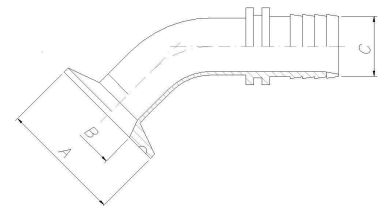

**STAINLESS STEEL FITTINGS INOX 316L**

TRI-CLAMP IMPERIAL						
DN	A		B	C		PART NR.
(inch)	(mm)	(inch)	(mm)	(mm)	(inch)	
1/2	25	1	9.5	6.35	1/4	021277100625
3/4	25	1	15.8	6.35	1/4	021277160625
1/2	25	1	9.5	9.52	3/8	021277101025
3/4	25	1	15.8	9.52	3/8	021277161025
1/2	25	1	9.5	12.7	1/2	011277101325
3/4	25	1	15.8	12.7	1/2	021277161325
1/2	25	1	9.5	19.05	3/4	021277101925
3/4	25	1	15.8	19.05	3/4	021277161925
1	50	2	22.1	6.35	1/4	021277220650
1 1/2	50	2	34.8	6.35	1/4	021277350650
1	50	2	22.1	9.52	3/8	021277221050
1 1/2	50	2	34.8	9.52	3/8	021277351050
1	50	2	22.1	12.7	1/2	021277221250
1 1/2	50	2	34.8	12.7	1/2	021277351250
1	50	2	22.1	19.05	3/4	021277221950
1 1/2	50	2	34.8	19.05	3/4	021277351950
1	50	2	22.1	25.4	1	021277222550
1 1/2	50	2	34.8	25.4	1	021277352550
2	64	2 1/2	47.5	25.4	1	021277482564
1 1/2	50	2	34.8	38.1	1 1/2	021277353850
2	64	2 1/2	47.5	38.1	1 1/2	021277483864
2	64	2 1/2	47.5	50.8	2	021277485064
2 1/2	77	3	60.2	50.8	2	021277605077
2 1/2	77	3	60.2	63.5	2 1/2	021277606377
3	91	3 9/16	72.9	63.5	2	021277736391
3	91	3 9/16	72.9	76.2	3	021277737691
4	119	4 11/16	97.4	101.6	4	021277102119

**CLAMP**

**CLAMP 90°**

**CLAMP 45°**

**For other sizes do not hesitate in contact us.**