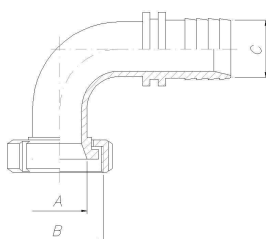

CONEXIONES DE ACERO INOX 316L

SMS						
DN	A (mm)	B Rosca	C (mm)	C (pulgadas)	REFERENCIA MACHO	REFERENCIA HEMBRA
25	22.5	39.7x1/6"	25	1	021400002525	021300002525
38	35.5	59.8x1/6"	38	1 1/2	021400003838	021300003838
51	48.5	69.8x1/6"	50	2	021400005051	021300005051
63	60.5	84.8x1/6"	63	2 1/2	021400006363	021300006363
76	72.8	97.5x1/6"	75	3	021400007576	021300007576
104	100	124.4x1/6"	102	4	021400102104	021300102104

SMS MACHO

SMS MACHO 90°

SMS MACHO 45°

SMS HEMBRA

SMS HEMBRA 90°

SMS HEMBRA 45°

NOTA: Si necesitan otras medidas no duden en consultarnos