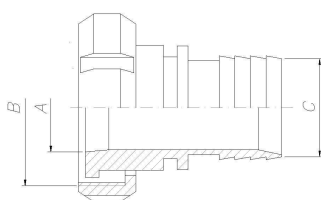

CONEXIONES DE ACERO INOX 316L

SMS						
DN	A (mm)	B Rosca	C (mm)	C (pulgadas)	REFERENCIA MACHO	REFERENCIA HEMBRA
25	22.5	39.7x1/6"	25	1	021400002525	021300002525
38	35.5	59.8x1/6"	38	1 1/2	021400003838	021300003838
51	48.5	69.8x1/6"	50	2	021400005051	021300005051
63	60.5	84.8x1/6"	63	2 1/2	021400006363	021300006363
76	72.8	97.5x1/6"	75	3	021400007576	021300007576
104	100	124.4x1/6"	102	4	021400102104	021300102104

SMS MACHO

SMS MACHO 90°

SMS MACHO 45°

SMS HEMBRA

SMS HEMBRA 90°

SMS HEMBRA 45°

NOTA: Si necesitan otras medidas no duden en consultarnos