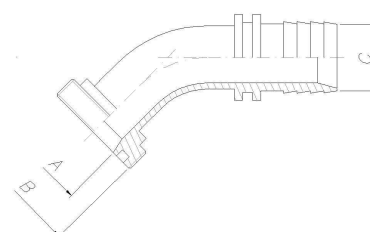

CONEXIONES DE ACERO INOX 316L

SMS						
DN	A (mm)	B Rosca	C (mm)	C (pulgadas)	REFERENCIA MACHO	REFERENCIA HEMBRA
25	22.5	39.7x1/6"	25	1	021400002525	021300002525
38	35.5	59.8x1/6"	38	1 1/2	021400003838	021300003838
51	48.5	69.8x1/6"	50	2	021400005051	021300005051
63	60.5	84.8x1/6"	63	2 1/2	021400006363	021300006363
76	72.8	97.5x1/6"	75	3	021400007576	021300007576
104	100	124.4x1/6"	102	4	021400102104	021300102104

SMS MACHO

SMS MACHO 90°

SMS MACHO 45°

SMS HEMBRA

SMS HEMBRA 90°

SMS HEMBRA 45°

NOTA: Si necesitan otras medidas no duden en consultarnos