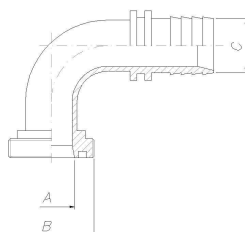

CONEXIONES DE ACERO INOX 316L

SMS						
DN	A (mm)	B Rosca	C (mm)	C (pulgadas)	REFERENCIA MACHO	REFERENCIA HEMBRA
25	22.5	39.7x1/6"	25	1	021400002525	021300002525
38	35.5	59.8x1/6"	38	1 1/2	021400003838	021300003838
51	48.5	69.8x1/6"	50	2	021400005051	021300005051
63	60.5	84.8x1/6"	63	2 1/2	021400006363	021300006363
76	72.8	97.5x1/6"	75	3	021400007576	021300007576
104	100	124.4x1/6"	102	4	021400102104	021300102104

SMS MACHO

SMS MACHO 90°

SMS MACHO 45°

SMS HEMBRA

SMS HEMBRA 90°

SMS HEMBRA 45°

NOTA: Si necesitan otras medidas no duden en consultarnos