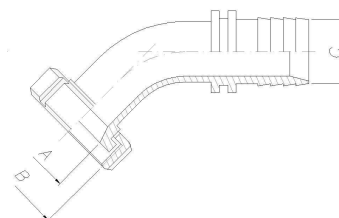

CONEXIONES DE ACERO INOX 316L

SMS						
DN	A (mm)	B Rosca	C (mm)	C (pulgadas)	REFERENCIA MACHO	REFERENCIA HEMBRA
25	22.5	39.7x1/6"	25	1	021400002525	021300002525
38	35.5	59.8x1/6"	38	1 1/2	021400003838	021300003838
51	48.5	69.8x1/6"	50	2	021400005051	021300005051
63	60.5	84.8x1/6"	63	2 1/2	021400006363	021300006363
76	72.8	97.5x1/6"	75	3	021400007576	021300007576
104	100	124.4x1/6"	102	4	021400102104	021300102104

SMS MACHO

SMS MACHO 90°

SMS MACHO 45°

SMS HEMBRA

SMS HEMBRA 90°

SMS HEMBRA 45°

NOTA: Si necesitan otras medidas no duden en consultarnos