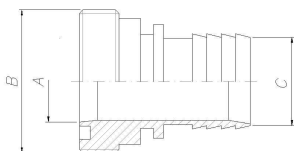

CONEXIONES DE ACERO INOX 316L

SMS						
DN	A (mm)	B Rosca	C (mm)	C (pulgadas)	REFERENCIA MACHO	REFERENCIA HEMBRA
25	22.5	39.7x1/6"	25	1	021400002525	021300002525
38	35.5	59.8x1/6"	38	1 1/2	021400003838	021300003838
51	48.5	69.8x1/6"	50	2	021400005051	021300005051
63	60.5	84.8x1/6"	63	2 1/2	021400006363	021300006363
76	72.8	97.5x1/6"	75	3	021400007576	021300007576
104	100	124.4x1/6"	102	4	021400102104	021300102104

SMS MACHO

SMS MACHO 90°

SMS MACHO 45°

SMS HEMBRA

SMS HEMBRA 90°

SMS HEMBRA 45°

NOTA: Si necesitan otras medidas no duden en consultarnos